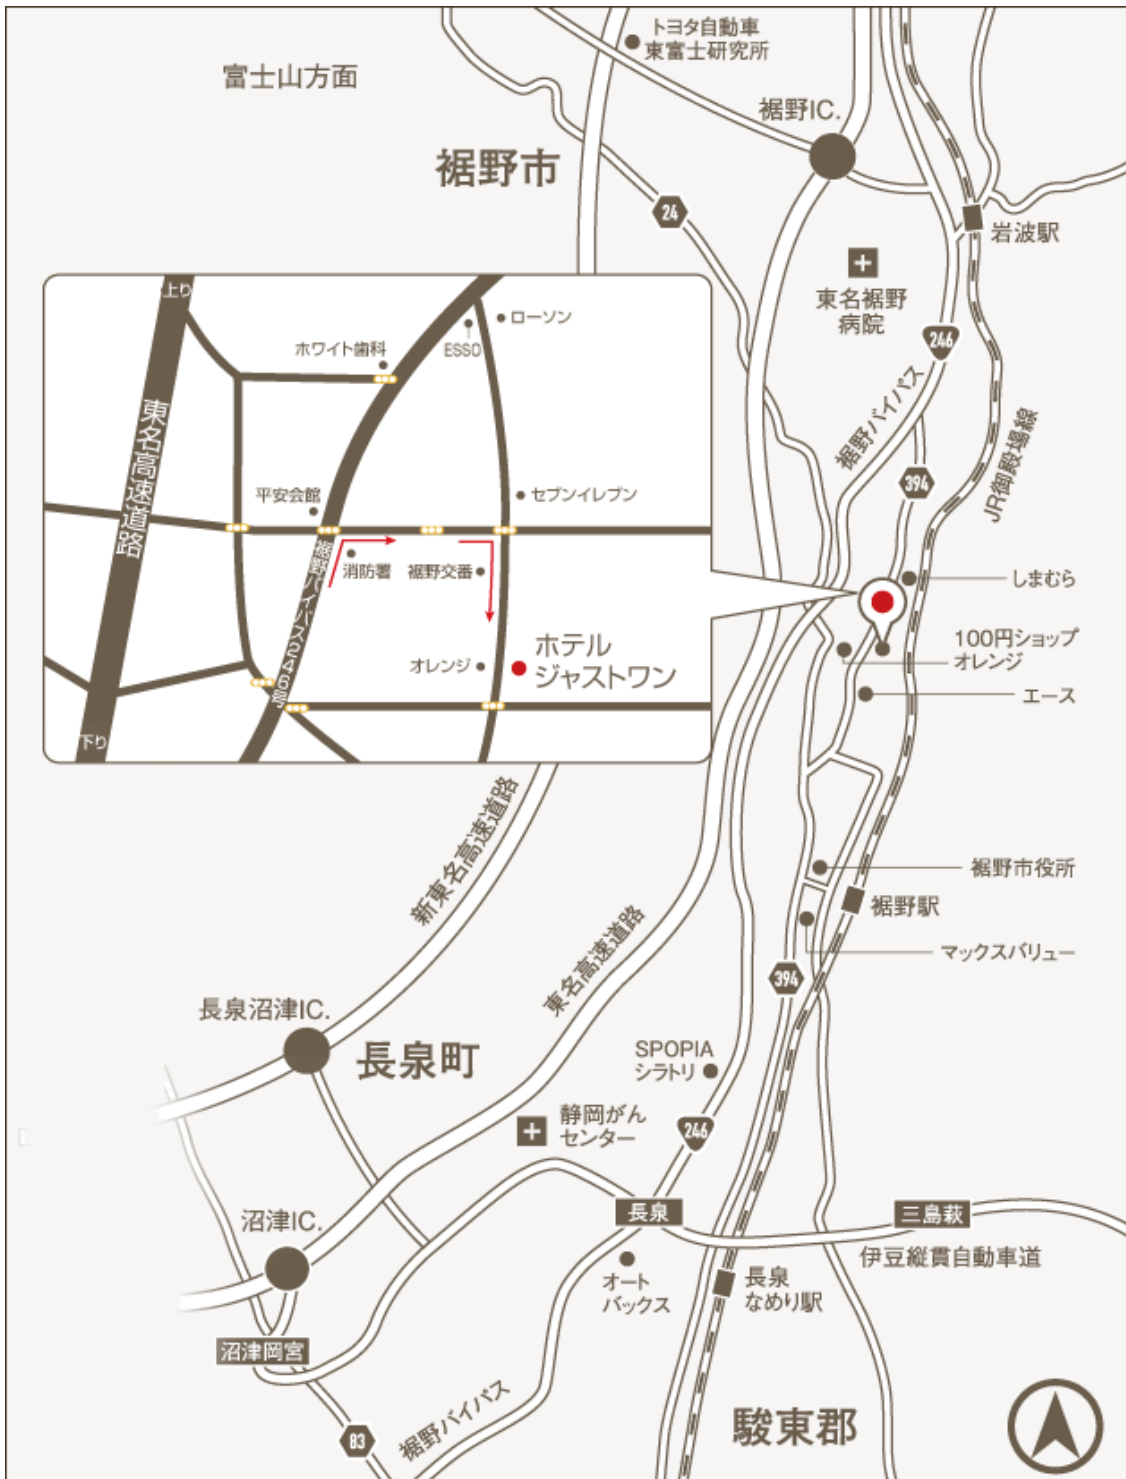

ACCESS

- 東名高速 裾野インターより車で7分
- 新東名高速 長泉沼津インター
東名高速 沼津インターより車で10分
- JR御殿場線 裾野駅より車で3分
- 富士サファリパークまで車で25分

HOTEL
JUST ONE

ホテル ジャストワン

〒410-1118 静岡県裾野市佐野94-1

TEL.055-992-6644

FAX.055-992-6200

<http://www.hotel-justone.jp/>

ホテルジャストワン

検索